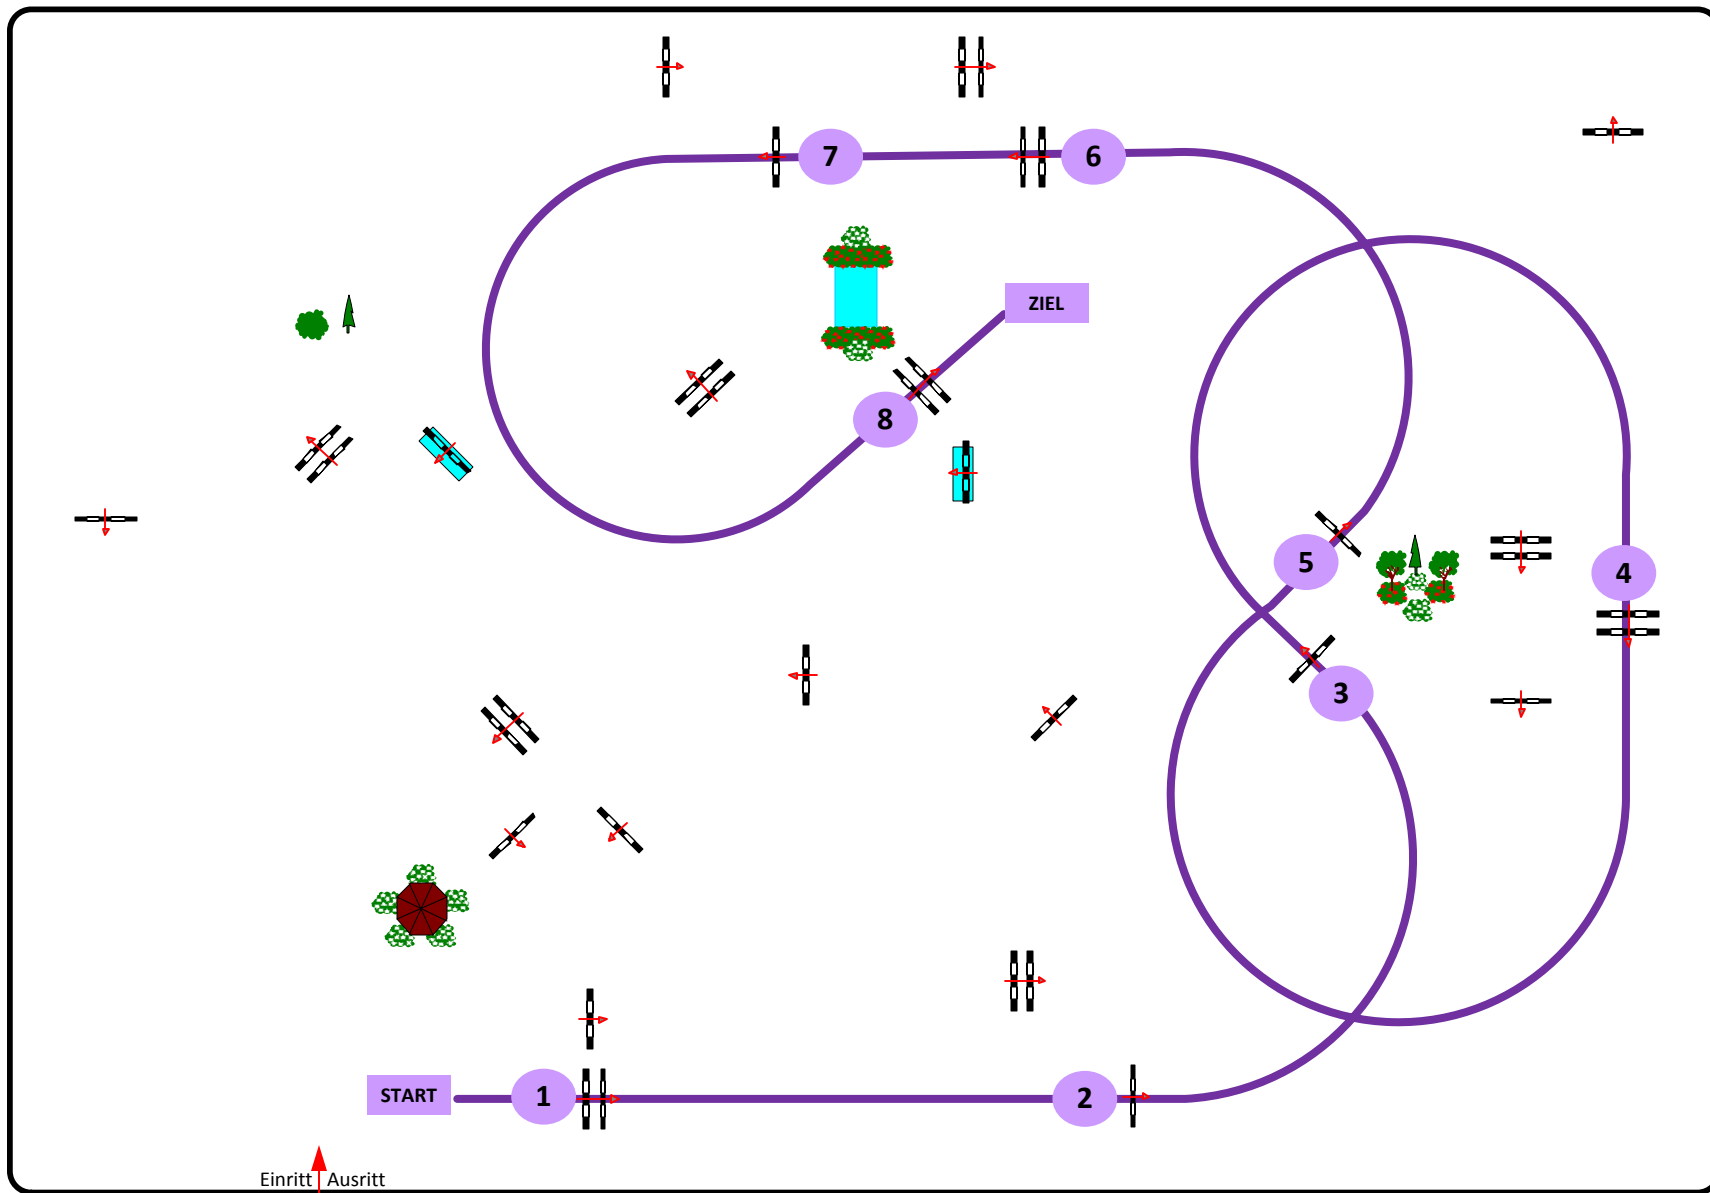

Höhe: 0,90 - 0,95 mtr.

Tempo: 350 m/Min.

Bahnlänge: 440 mtr.

Erlaubte Zeit: 76 sek.

Höchstzeit: 152 sek.

Hindernisse: 8

Sprünge: 8

Hindernisfehler: sek.

0 über:

Bahnlänge: 0 mtr.

Erlaubte Zeit: 0 sek.

Höchstzeit: 0 sek.

Einritt | Ausritt

Richter