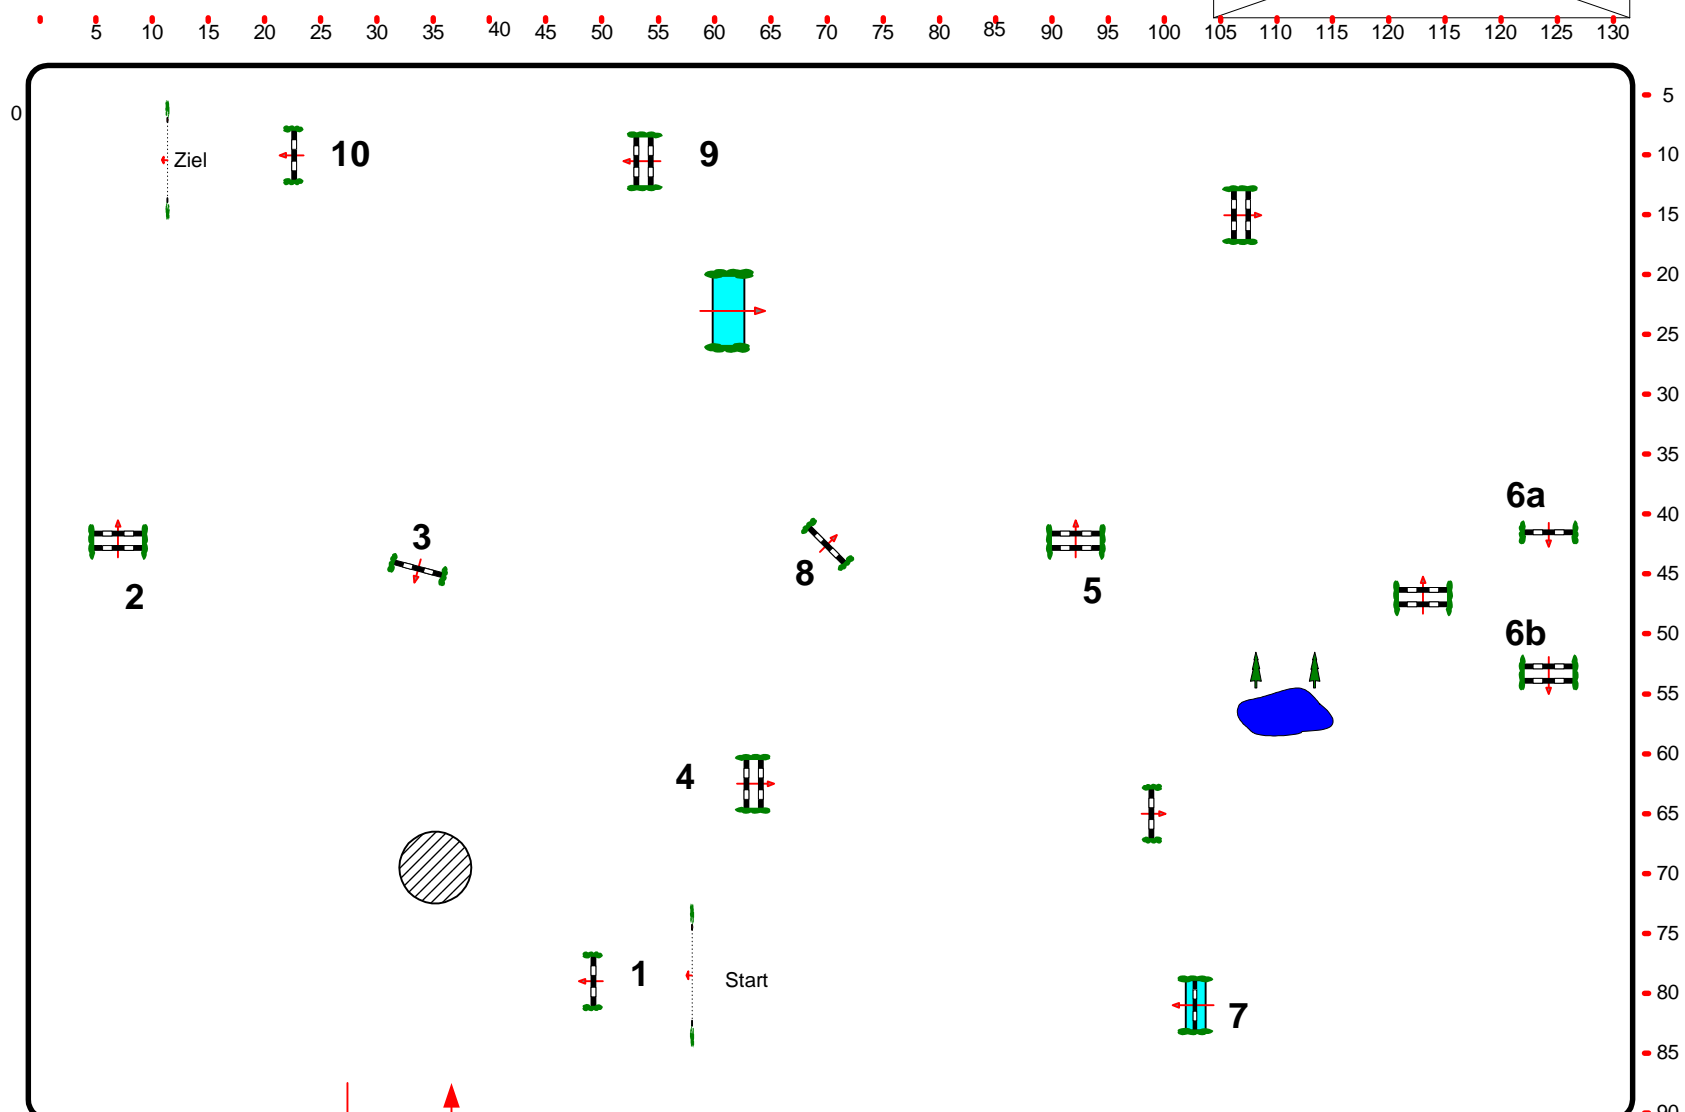

# CSN-B Magna Racino 06.04. - 08.04.2012

Standard

Klasse: L

Freitag, 6. April 2012

Beginn: 0:00 Uhr

Richtverf.: A  
LPO § RV § A 2  
RG / Art.  
Höhe: 1,15 mtr.

Tempo: 350 m/Min.

Bahnlänge: 460 mtr.  
Erlaubte Zeit: 79 sek.  
Höchstzeit: 158 sek.

Hindernisse: 10  
Sprünge: 11  
Hindernisfehler: sek.  
geschl. Hindernis:

1. Stechen über:

Bahnlänge: 0 mtr.  
Erlaubte Zeit: 0 sek.  
Höchstzeit: 0 sek.

2. Stechen über:

Bahnlänge: 0 mtr.  
Erlaubte Zeit: 0 sek.  
Höchstzeit: 0 sek.