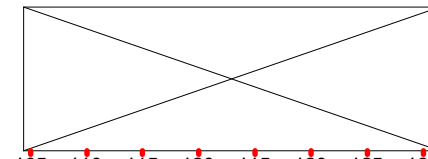

# CSN-B Magna Racino 06.04. - 08.04.2012

Standard

Klasse: L

Freitag, 6. April 2012

Beginn: 0:00 Uhr

Richtverf.: A  
LPO § RV § A 2  
RG / Art.  
Höhe: 1,15 mtr.

Tempo: 350 m/Min.

Bahnlänge: 460 mtr.  
Erlaubte Zeit: 79 sek.  
Höchstzeit: 158 sek.