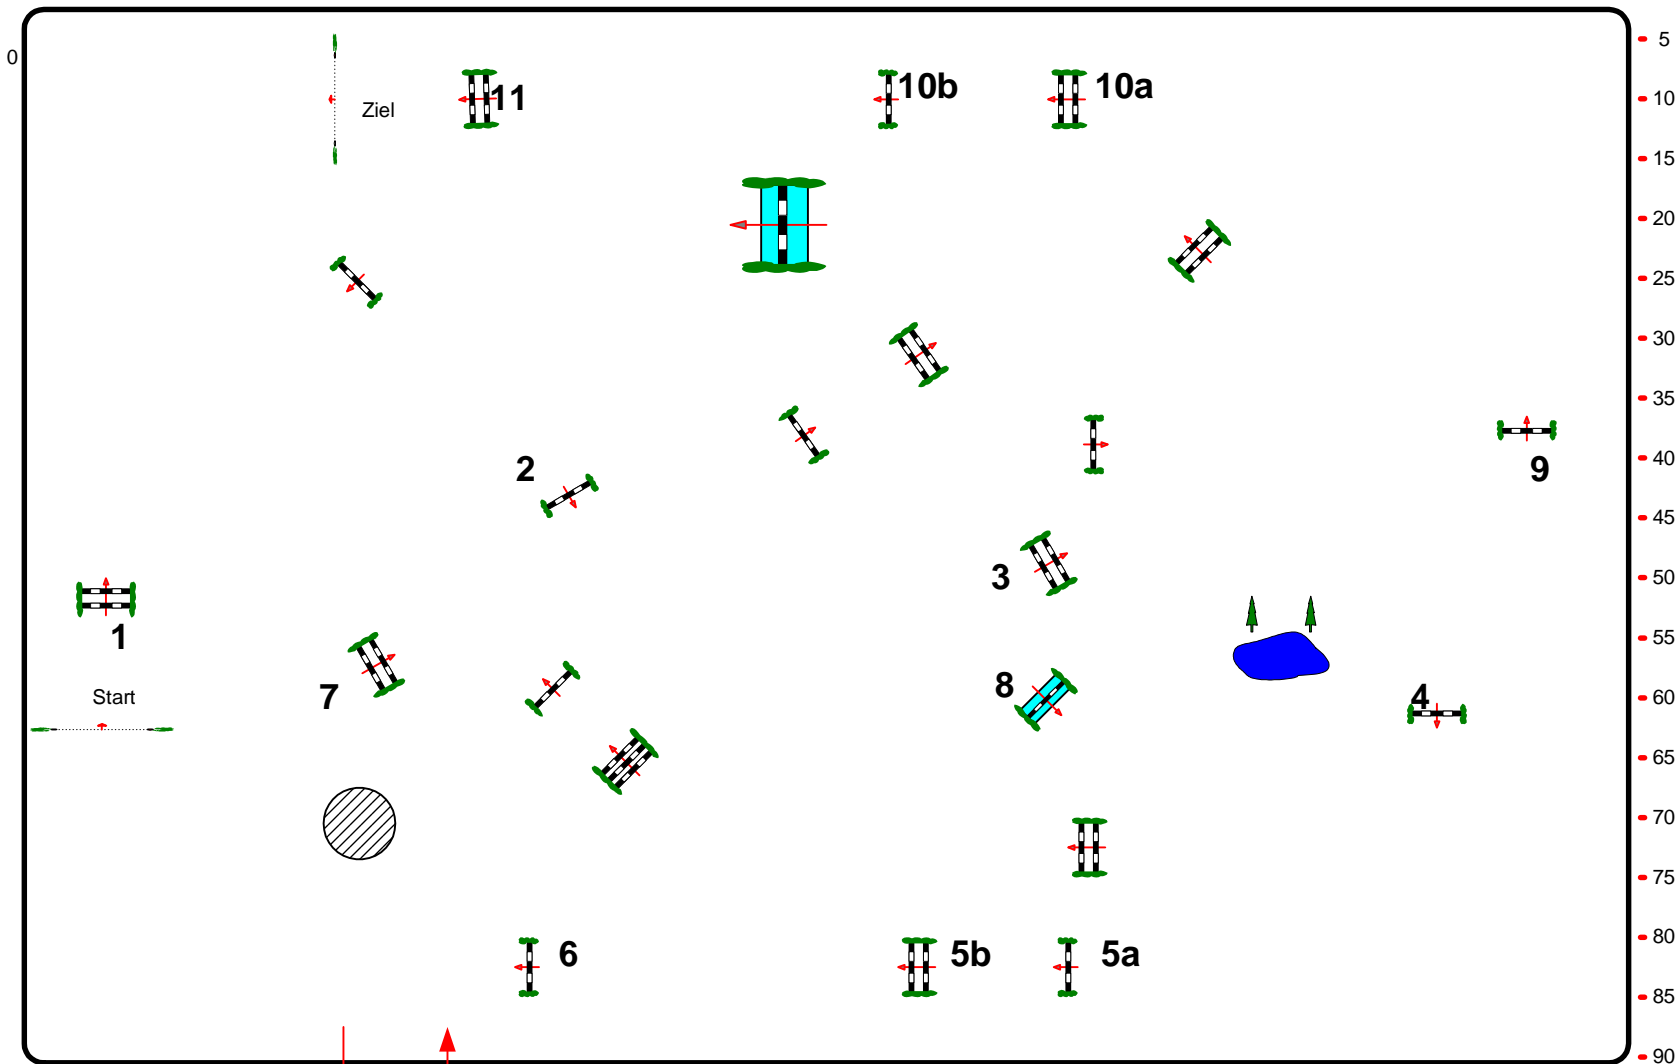

Bahnlänge: 490 mtr.  
 Erlaubte Zeit: 84 sek.  
 Höchstzeit: 168 sek.

Hindernisse: 11  
 Sprünge: 12  
 Hindernisfehler: sek.  
 geschl. Hindernis:

1. Stechen über:

Bahnlänge: 0 mtr.  
 Erlaubte Zeit: 0 sek.  
 Höchstzeit: 0 sek.

2. Stechen über:

Bahnlänge: 0 mtr.  
 Erlaubte Zeit: 0 sek.  
 Höchstzeit: 0 sek.

Einritt /  
Ausritt

Jury

Johann Sailer  
 Armin Krenn