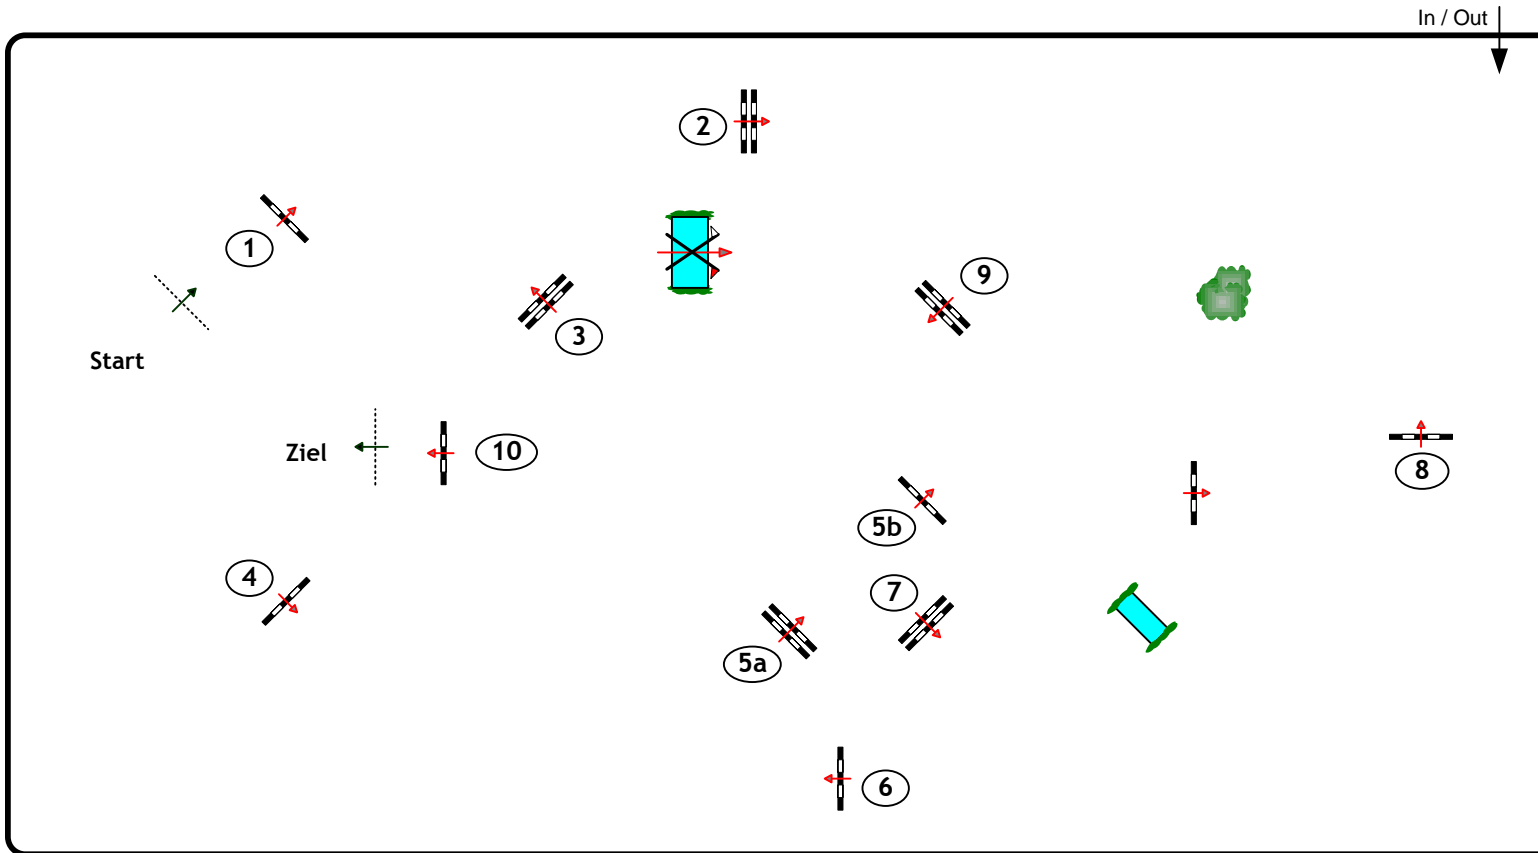

Prüfung: Standardspringprüfung Klasse L - 2.TB ÖMS Nachwuchs Trophy

Richter

Richtverf.: A2
LPO §
RG / Art.
Höhe: 1,00 mtr.

Tempo: 350 m/Min.

Bahnlänge: 490 mtr.
Erlaubte Zeit: 84 sek.
Höchstzeit: 168 sek.

Hindernisse: 10
Sprünge: 11