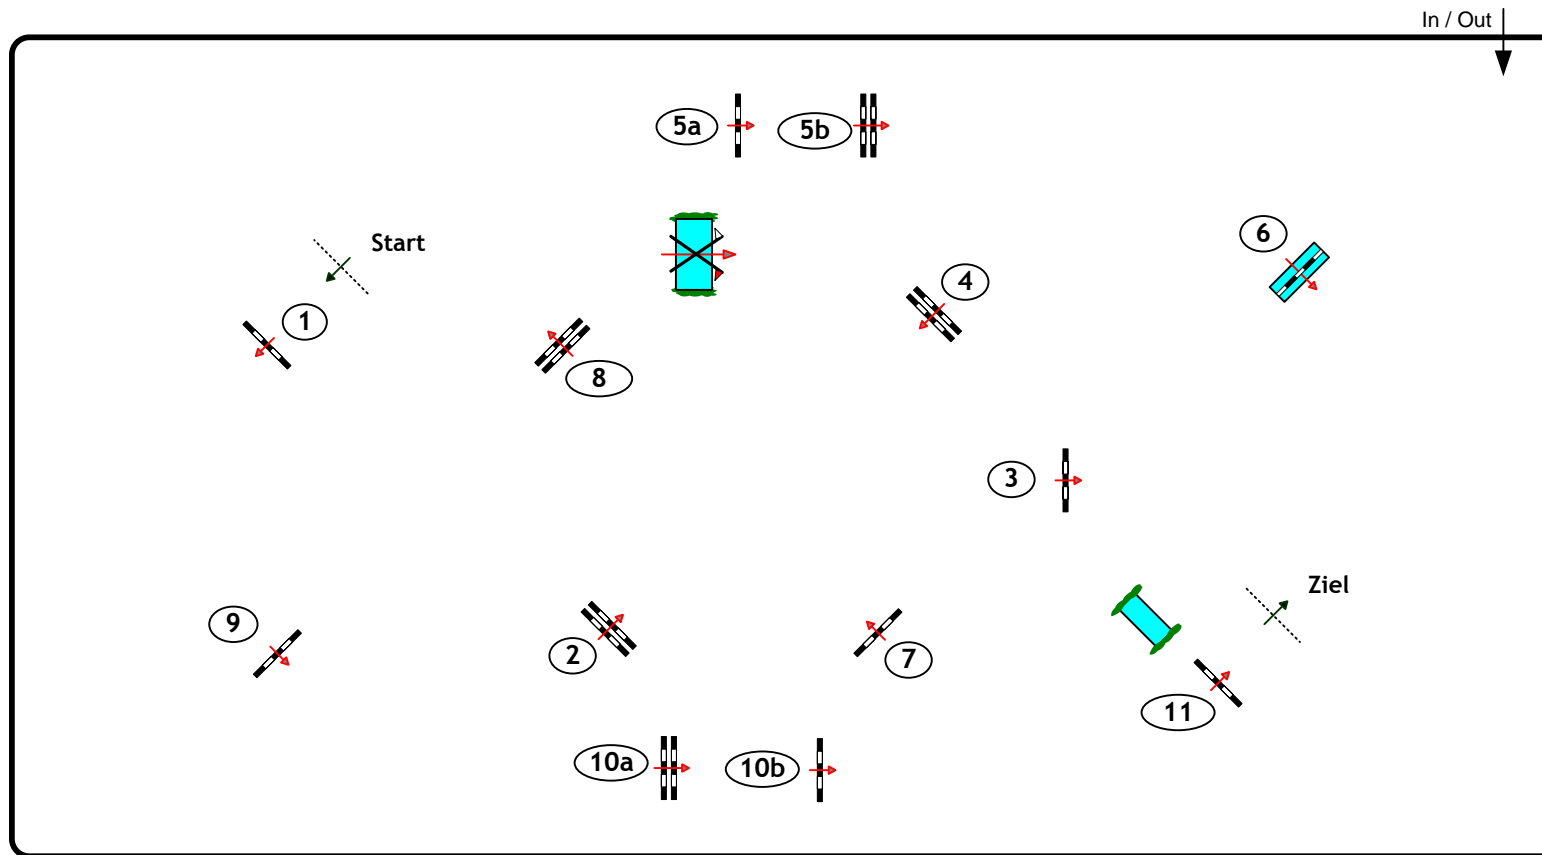

Prüfung: Standardspringprüfung Klasse L für 6 jährige Pferde

Richter

Richtverf.: A2  
LPO §  
RG / Art.  
Höhe: 1,20 mtr.

Tempo: 350 m/Min.

Bahnlänge: 520 mtr.  
Erlaubte Zeit: 90 sek.  
Höchstzeit: 180 sek.

Hindernisse: 11  
Sprünge: 13