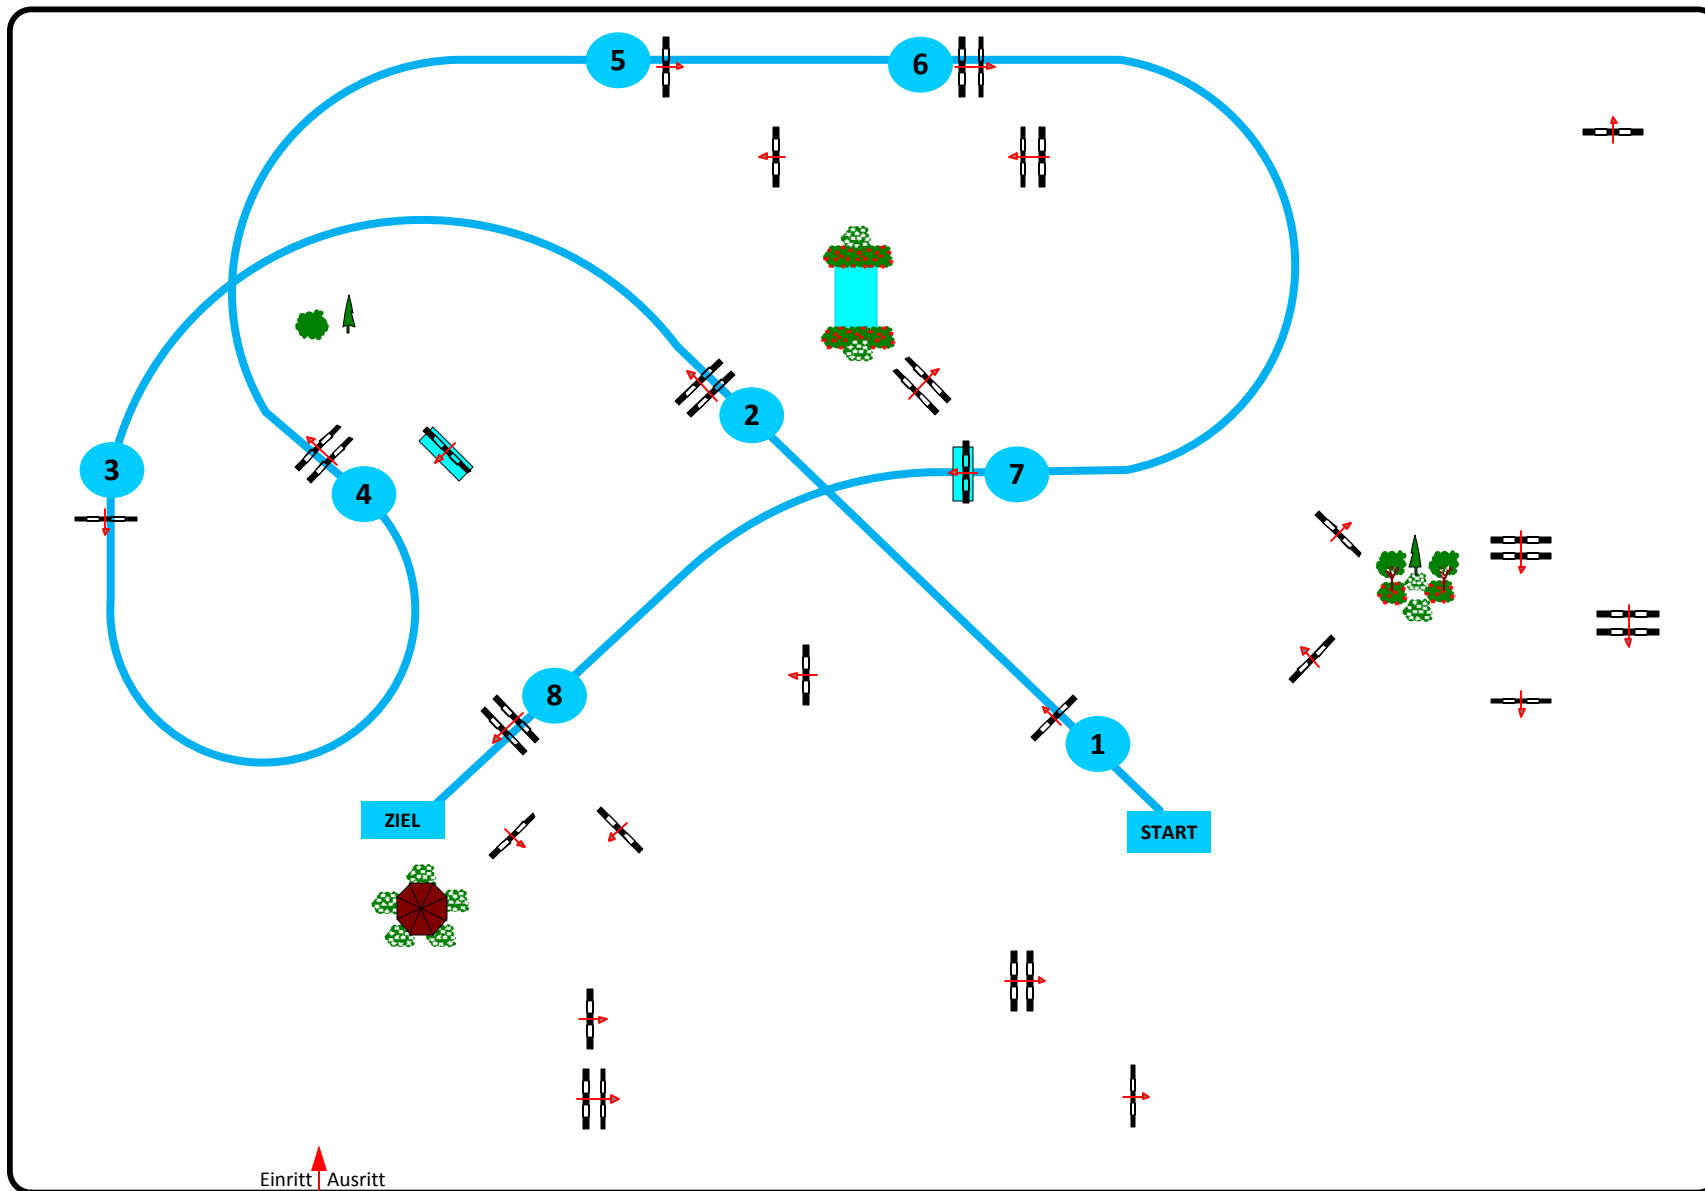

Bewerb Nr.: 13,14

Pony Pkt.L, Punkte A

Klasse: A, L

Sonntag, 25.  
September 2011

Richtverf.: A  
ÖTO § AM5

Höhe: 1,05 - 1,10 mtr.

Tempo: 350 m/Min.

Bahnlänge: 370 mtr.  
Erlaubte Zeit: 64 sek.  
Höchstzeit: 128 sek.

Hindernisse: 8  
Sprünge: 8  
Hindernisfehler: sek.

0 über:

Bahnlänge: 0 mtr.  
Erlaubte Zeit: 0 sek.  
Höchstzeit: 0 sek.

Einritt | Ausritt

Richter