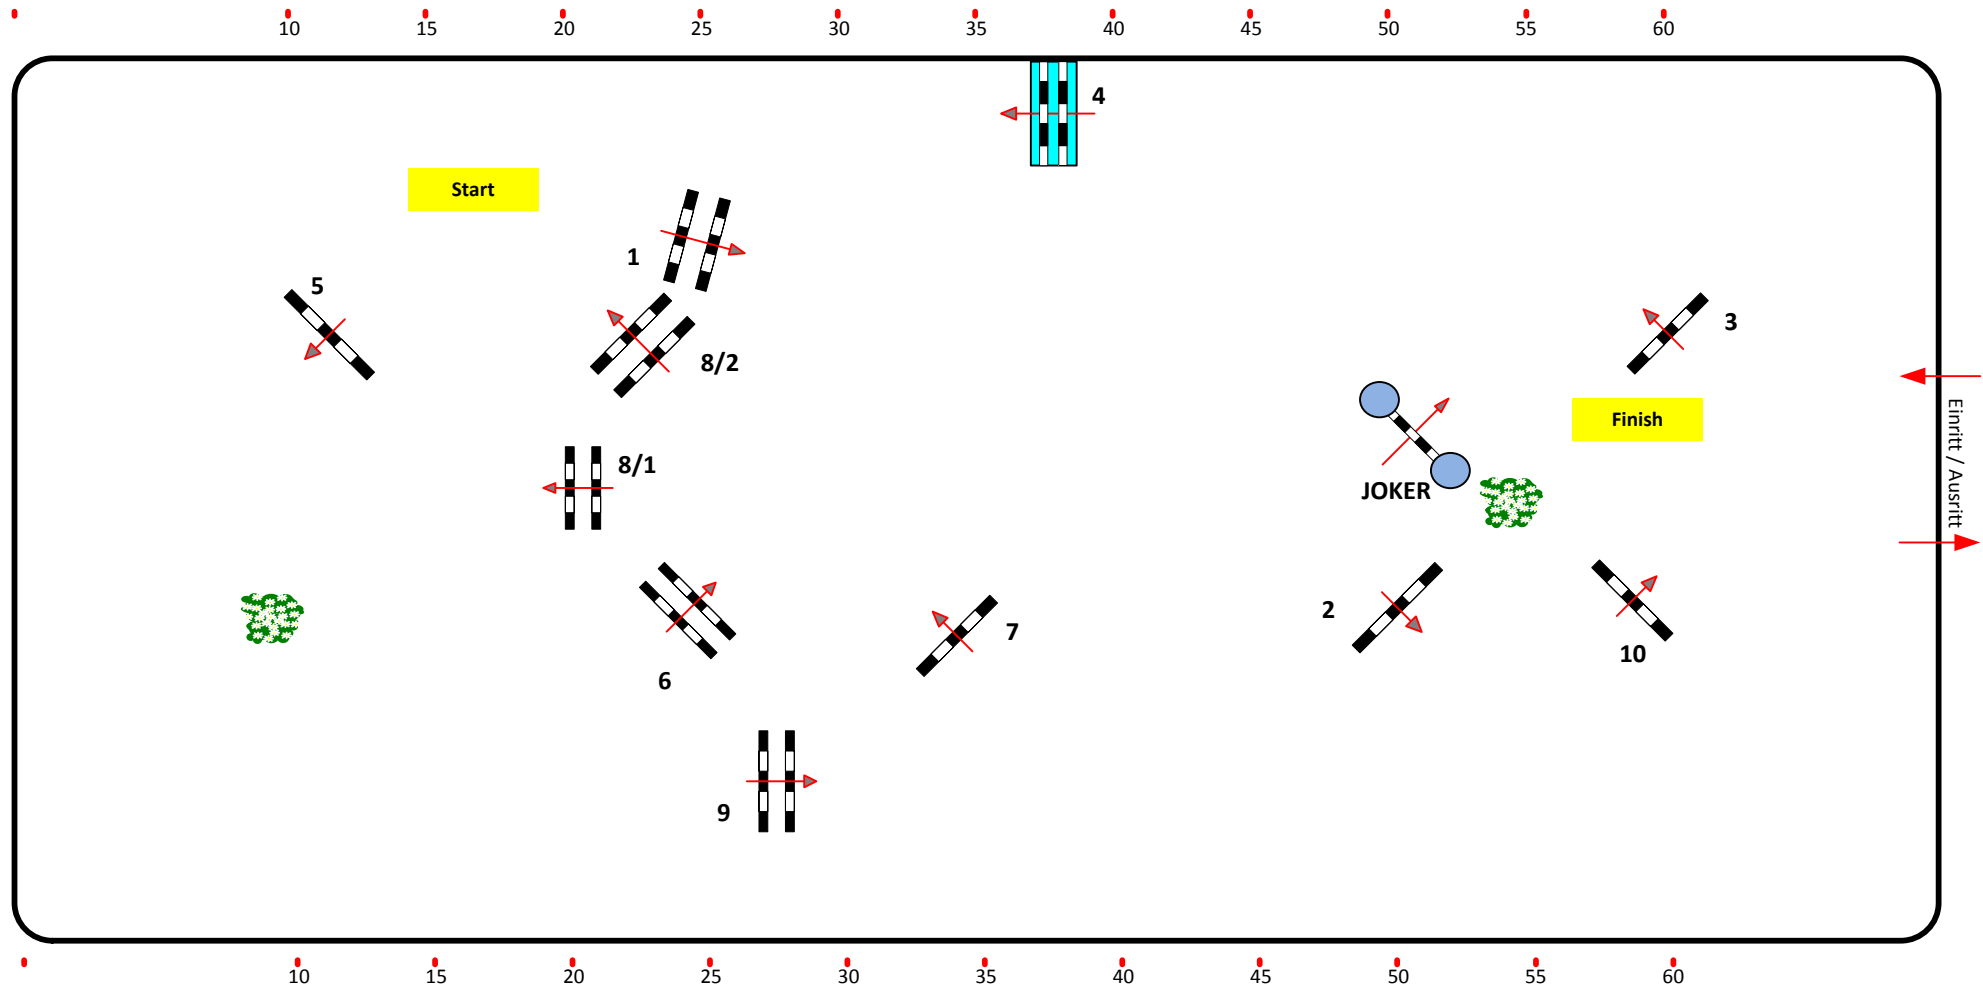

# CSI\*\* Magna Racino

15

Prüfung Nr.: 15

FINALE Gold Tour-Last Chance

Klasse: 1.40

Sonntag, 4. November 2012

Beginn: 0:00 Uhr

Richtverf.:  
LPO §  
FEI RG / Art. 269.2.5  
Höhe: 1.40 mtr.

Tempo: 350 m/Min.  
Bahnlänge: 320 mtr.  
Erlaubte Zeit: 55 sek.  
Höchstzeit: 110 sek.

Hindernisse: 10  
Sprünge: 10  
Hindernisfehler: sek.  
Geschl. Hindernis:

1. Stechen über:  
Bahnlänge: mtr.  
Erlaubte Zeit:  
Höchstzeit:

2. Stechen über:  
Bahnlänge: 0 mtr.  
Erlaubte Zeit: 0 sek.  
Höchstzeit: 0 sek.

Course Designer: HK & TEAM