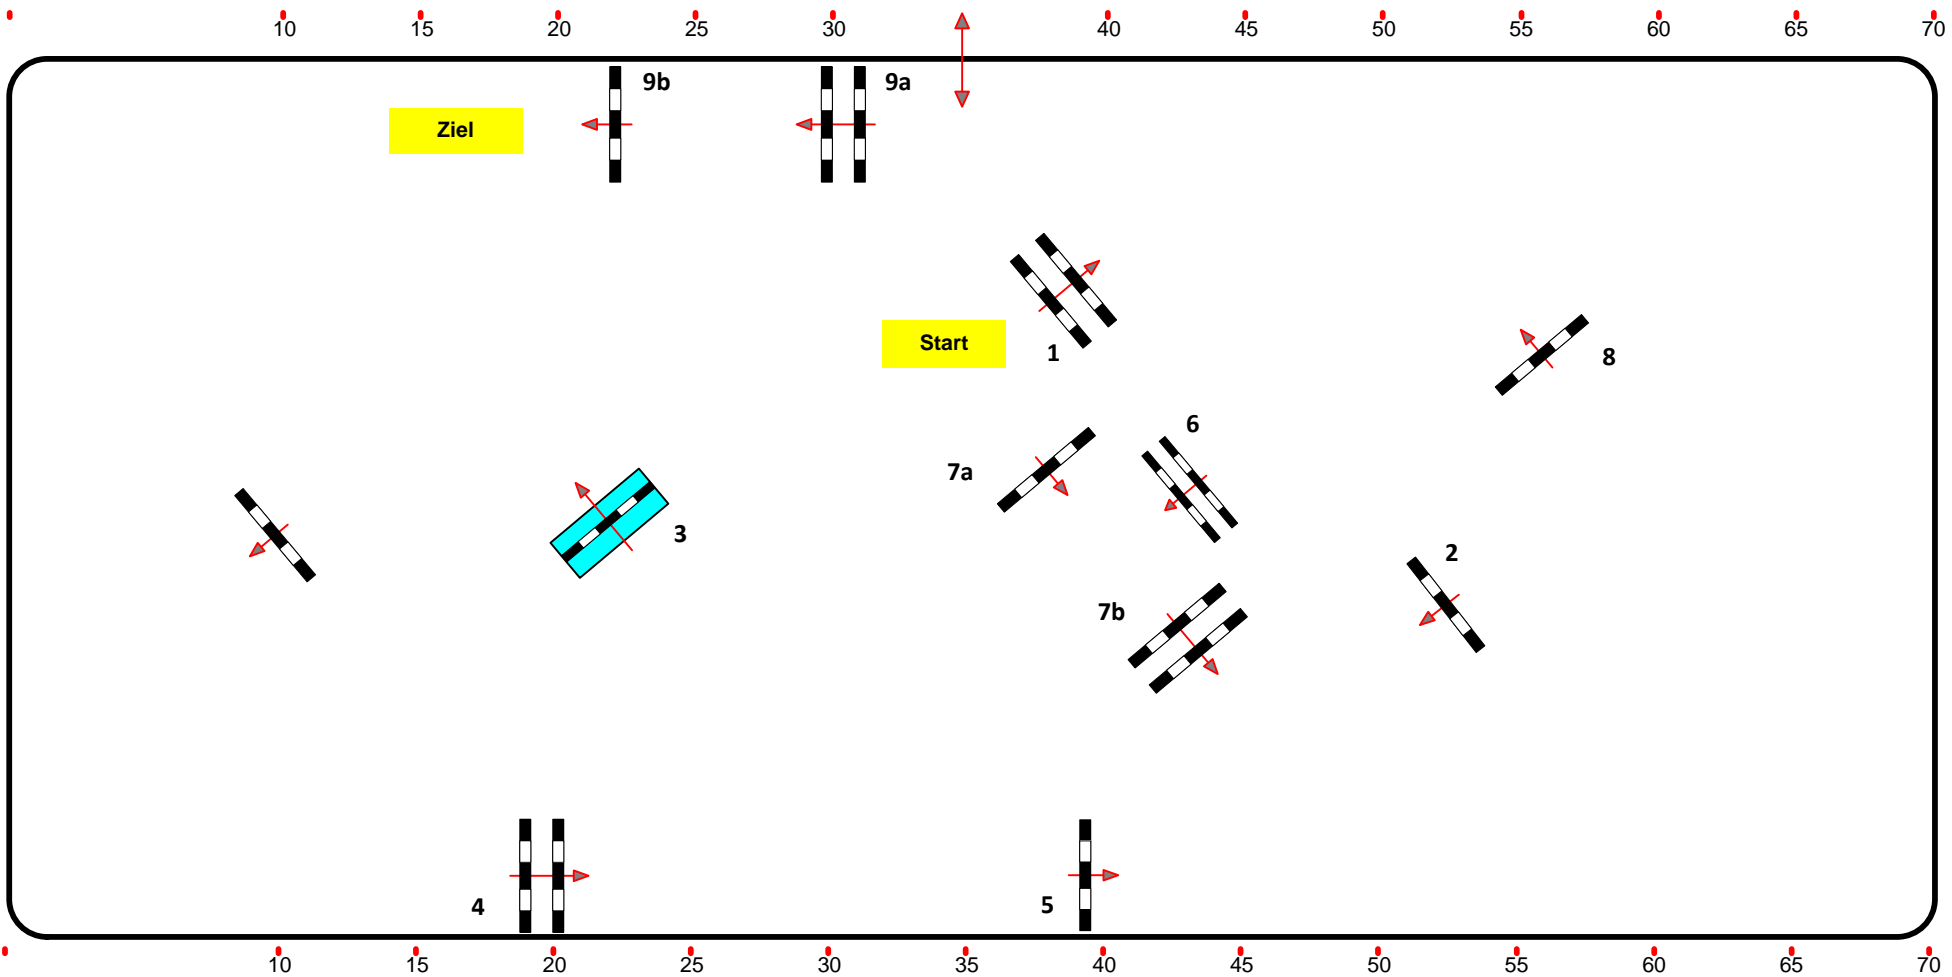

CSN-B Ebreichsdorf, NÖ

34 / 35

Hubert Kuttelwascher
Helfried Knotz
Armin Krenn

Standardspringprüfung

Klasse: LM

Sonntag, 24. Februar 2013

Richtverf.: A2
Öto §
FEI RG / Art.
Höhe: 1,25 / 1,30 mtr.

Tempo: 350 m/Min.
Bahnlänge: 370 mtr.
Erlaubte Zeit: 64 sek.
Höchstzeit: 128 sek.

Hindernisse: 9
Sprünge: 11
Hindernisfehler: sek.
Geschl. Hindernis:

1. Stechen über: 0
Bahnlänge: 310 mtr.
Erlaubte Zeit: 54 sek.
Höchstzeit: 108 sek.

2. Stechen über:
Bahnlänge: 310 mtr.
Erlaubte Zeit: 54 sek.
Höchstzeit: 108 sek.