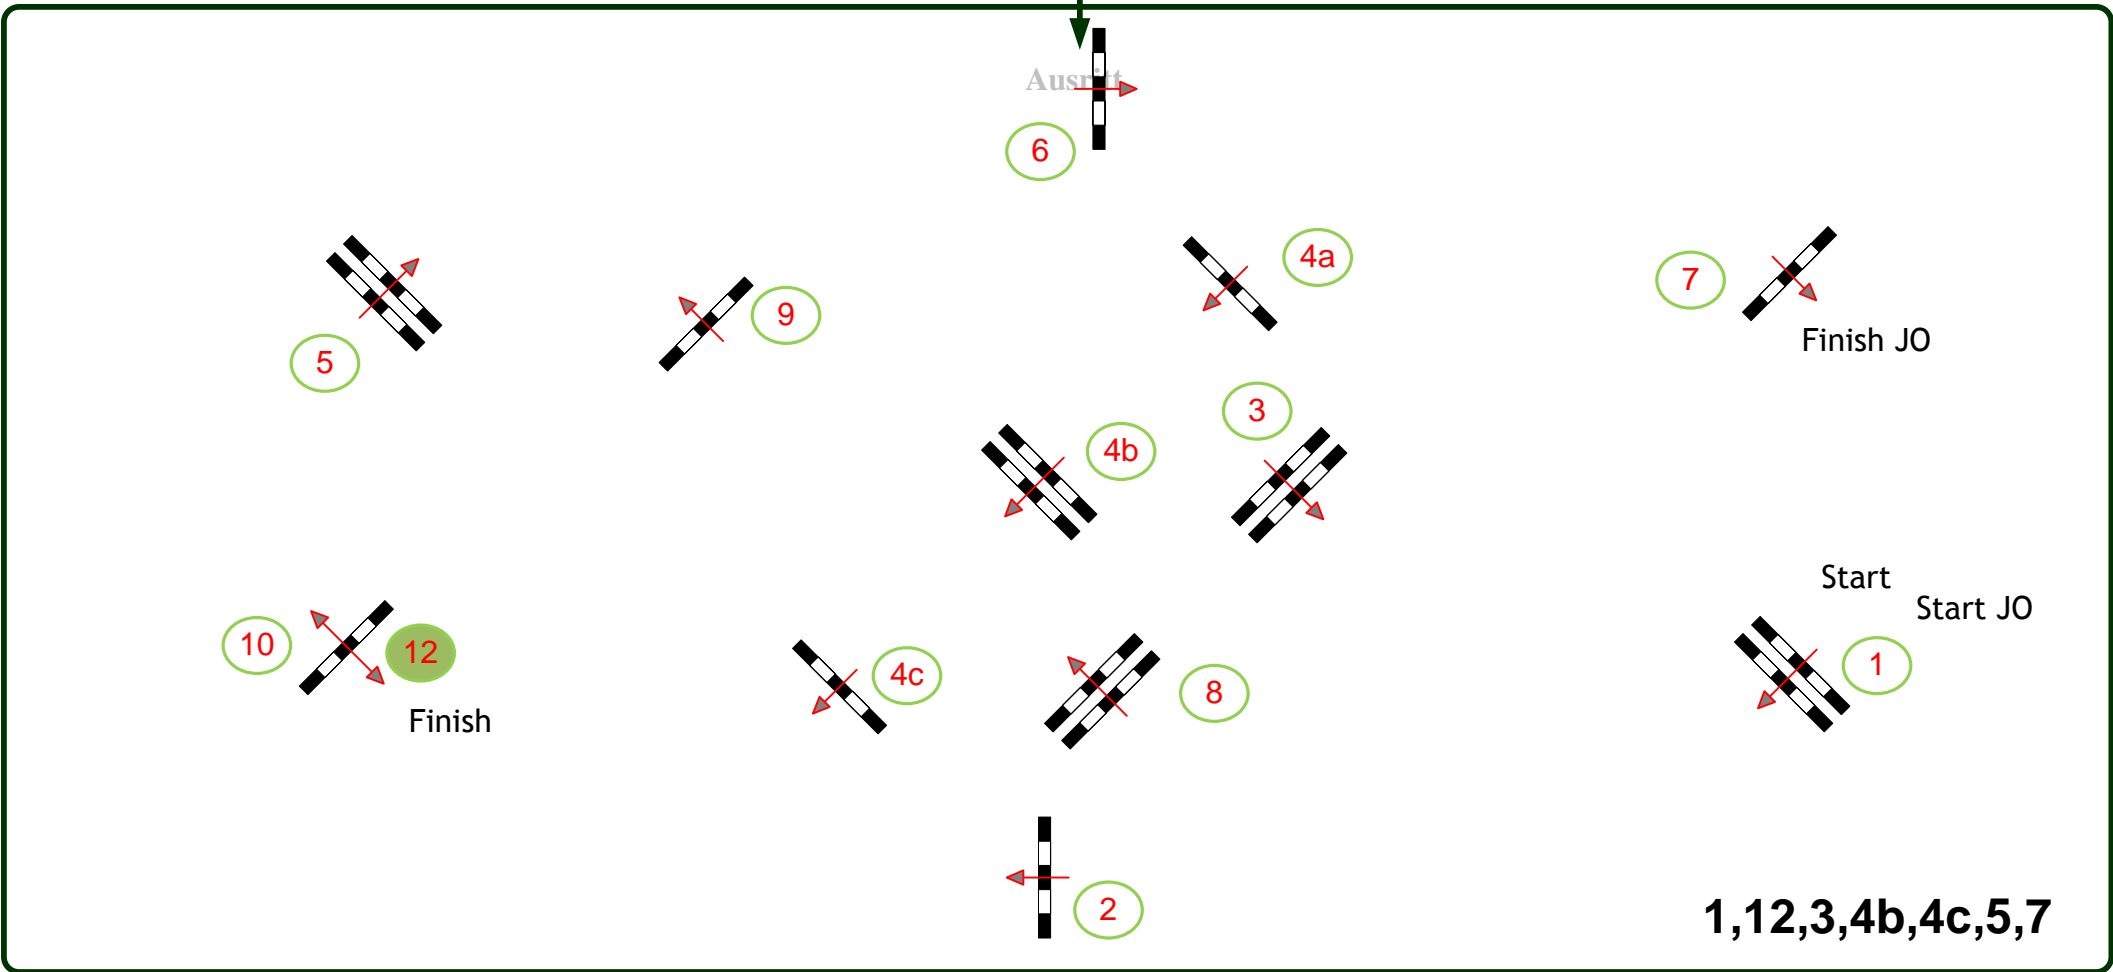

Klasse: **Finale VIP Tour**

**01.12.2013**

Richtverf.: A  
LPO § 238.2.2  
FEI RG / Art.  
Höhe: 115 mtr.

Tempo: 350 m/Min.  
Bahnlänge: 360 mtr.  
Erlaubte Zeit: 62 sek.  
Höchstzeit: 124 sek.

Hindernisse: 10  
Sprünge: 12  
**Einritt**

1. Stechen über: **1,12,3,4b,4c,5,7**  
Bahnlänge: 280 mtr.  
Erlaubte Zeit: 48 sek.  
Höchstzeit: 96 sek.

**1,12,3,4b,4c,5,7**